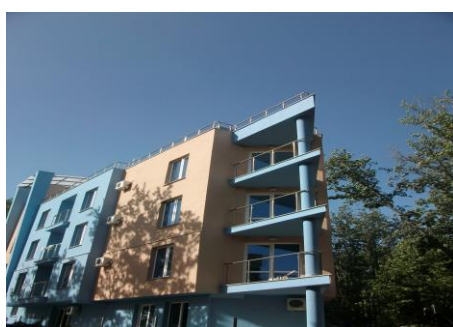

## КЛУБ ХОТЕЛ „ПАРК”2 – КИТЕН 2018

**КЛУБ ХОТЕЛ „ПАРК”2** е разположен в бързоразвиващия се черноморски курорт Китен. Хотелът е нов и се намира на плажната ивица в залива Атлиман, разполага със собствен басейн и същевременно е заобиколен от зеленина. Дворът на хотела е с площ от 5000 кв.м. и е залесен с висока дъбова гора, която създава изключително приятна обстановка за почиващите. Наоколо е изградена пълна инфраструктура от търговски обекти и заведения за бързо хранене и развлечения.

**КЛУБ ХОТЕЛ „ПАРК”2** разполага с 20 стаи с по три, четири и 5 легла и 3 апартамента по шест легла/2+4/. Всичките са със самостоятелни санитарни възли, кабелна телевизия, минибар, климатик.

**Хотелът разполага с:** Дневен бар; Ресторант; Паркинг; Тенис на маса; Джаги; Електронни игри; Безжичен интернет; Нощна охрана; Открит плувен басейн с шезлонги и чадъри; ТВ и кабелна телевизия; Детски кът; Аниматор.